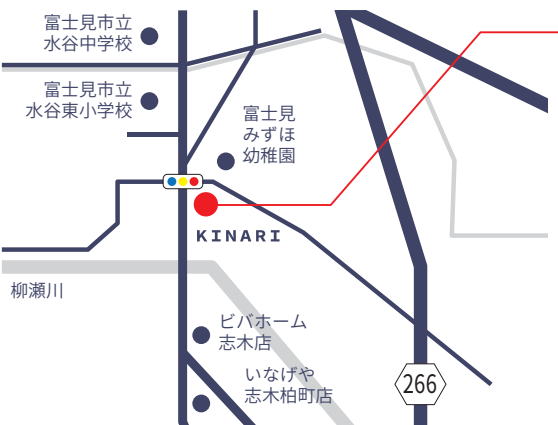

笑顔
朝顔
プロジェクト

参加
無料

みんなの朝顔、屋根までのびろ！

朝顔でグリーンカーテンを作ろう。

5.20 朝顔の植えイベントです
(土) 10:00～13:00

朝顔の育成とエコをテーマに、人と人、人と地域、世代を超えて笑顔が生まれるように、
そんな思いを込めて「朝顔でグリーンカーテンを作ろう」を開催します。
どうぞお気軽にお立ち寄りください。

朝顔プロジェクトの植えイベント

■イベント内容

朝顔プロジェクトは植え → 開花 → 種の収穫までを行うプロジェクトです。5/20の当日は、3号ポット(鉢)に種を植えて、苗作りを行います。

- ① 5月20日(土)：植え (苗作り) (11:00～)
- ② 7～8月：開花
- ④ 9～10月：種の収穫

■持ち物

マイジョウロを作りますので、ペットボトルをご持参ください。

お電話での申し込み

TEL：048-473-5333

荒引工務店内の事務局につながります。
どうぞお気軽にお申し込みください。

申し込みフォームは
こちらから

KINARI への「アクセス」と「お問い合わせ先」