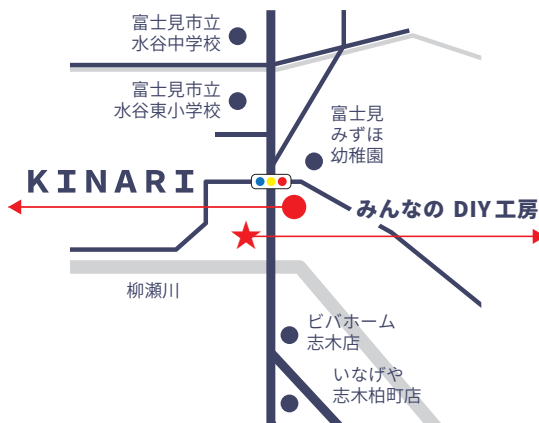

## 木工キット受け取り場所と作業場のご案内

[ 受け取り場所 ]

木工キットは、モデルハウスKINARIでお渡しします。（駐車場有）

住所：富士見市水子3633-2  
電話：048-473-5333

[ 作業場 ]

ご家族のご要望に応じて「みんなのDIY工房」を開放いたします。