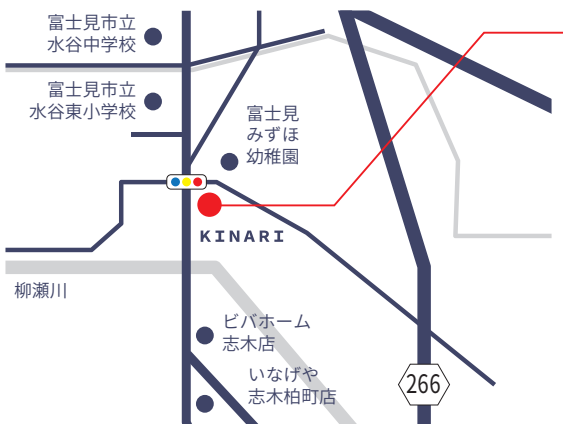

- ① 5月18日(土)：種植え(苗作り)(11:00~)
- ② 5月下旬：ロープ張りとお苗植え
- ③ 7~8月：開花
- ④ 9~10月：種の収穫

★ 定員10組(先着順)

ホームページからの申し込み

ホームページからお申し込みください。詳細情報も載っています。

朝顔プロジェクトのページです

お電話での申し込み

TEL：048-473-5333

荒引工務店内の事務局につながります。どうぞお気軽にお申し込みください。